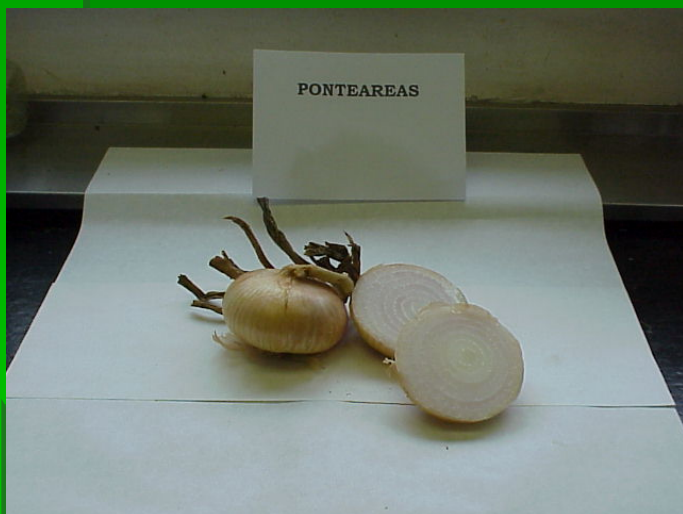

PONTEAREAS

PONTEAREAS

Sección lonxitudinal

- ORIXE:** Ponteareas (Pontevedra).
- FORMA:** Elíptica transversal estreita.
- PRODUCCIÓN** (Mabegondo): 34,7 tn/ha.
- CONSERVACIÓN:** Baixa.